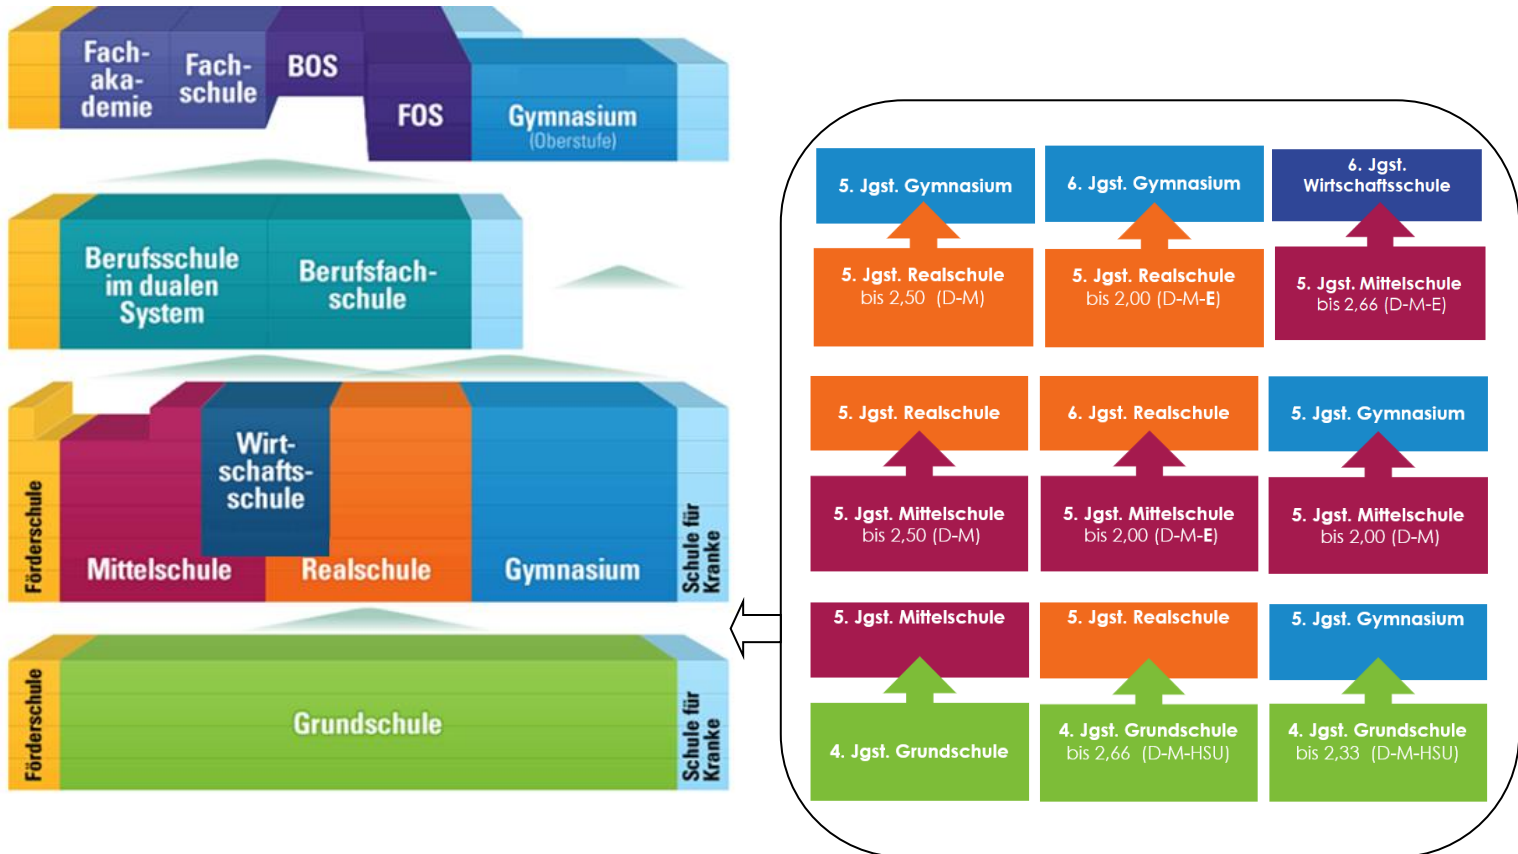

Informationsabend: Übertritt

Übertrittsregelungen zum Schuljahr 2022/2023

1. Das bayerische Schulsystem im Überblick - Übertrittsbedingungen

2. Für weitere Informationen aus dem Internet:

www.km.bayern.de

www.meinbildungsweg.de

www.schulberatung.bayern.de

www.bestellen.bayern.de

(Flyer zu den Schularten als kostenloser Download: „Die bayerische Mittelschule“, „Die bayerische Wirtschaftsschule“, „Die bayerische Realschule“, „Das bayerische Gymnasium“, „Der beste Bildungsweg für mein Kind“...)

<https://www.isb.bayern.de/schulartspezifisches/leistungserhebungen/probeunterricht-realschule/>

(Aufgabenbeispiele zum Probenunterricht an der Realschule)

<https://www.isb.bayern.de/gymnasium/leistungserhebungen/probeunterricht-gymnasium/>

(Aufgabenbeispiele zum Probenunterricht am Gymnasium)